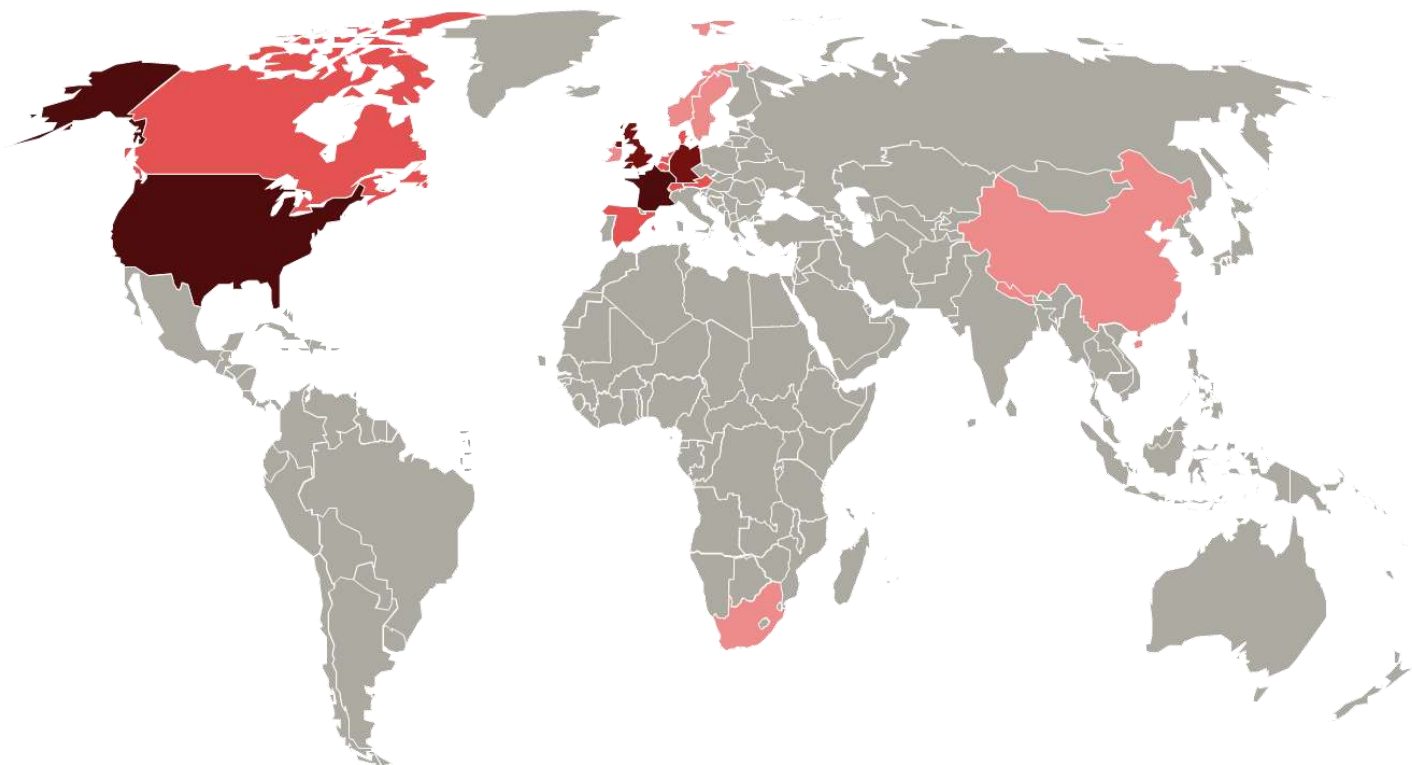

Gli studenti Galileiani hanno la possibilità di trascorrere **periodi di studio** in altre Università convenzionate, anche all'estero (es.: **Purdue University negli USA** e **École normale supérieure in Francia**)

Dopo
la Scuola Galileiana

- Il 90% degli studenti ha ottenuto **110 e lode** alla Laurea Magistrale
- il 48% degli alumni vive e lavora all'estero
- Il 90% degli alumni trova lavoro **entro un anno dalla laurea** (+20% rispetto alla media nazionale)
- La maggior parte degli alumni svolge attività di **ricerca** (58%), ma crescono coloro che scelgono un impiego in altri ambiti del mondo del **lavoro** (1/3 del totale), anche dopo il dottorato

UNIVERSITÀ
DEGLI STUDI
DI PADOVA

Dopo la Scuola Galileiana

Gli alumni

Destinazioni delle esperienze **all'estero** effettuate dai Galileiani durante il loro percorso di studio

UNIVERSITÀ
DEGLI STUDI
DI PADOVA